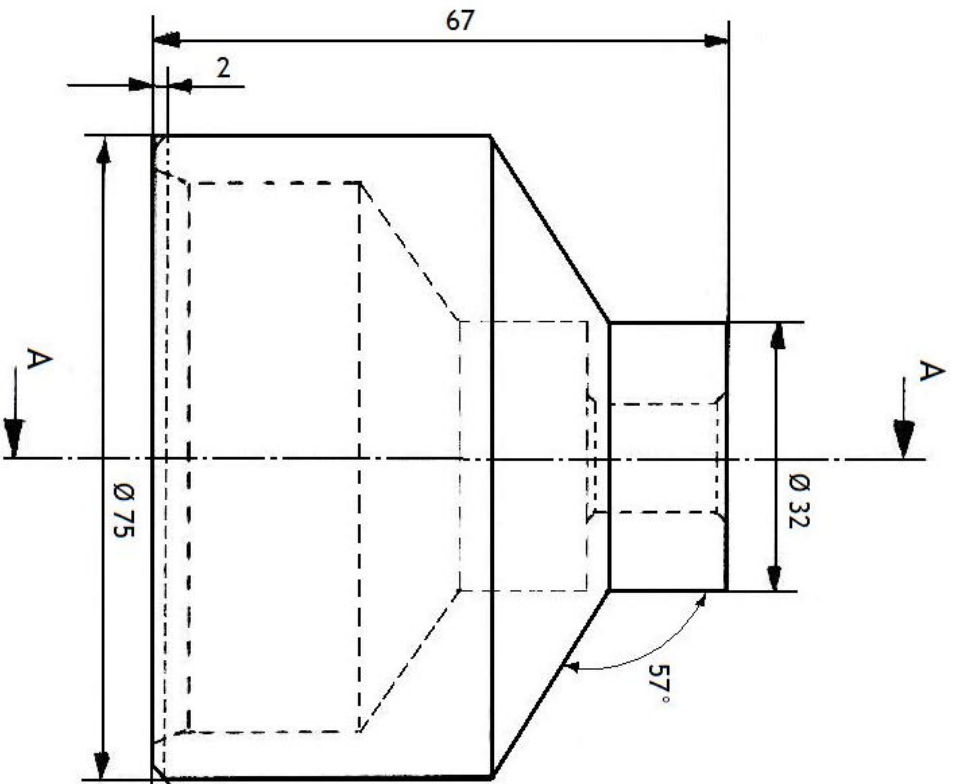

Sturzkorrektur Trabant 601
Hinten

Schnitt A-A